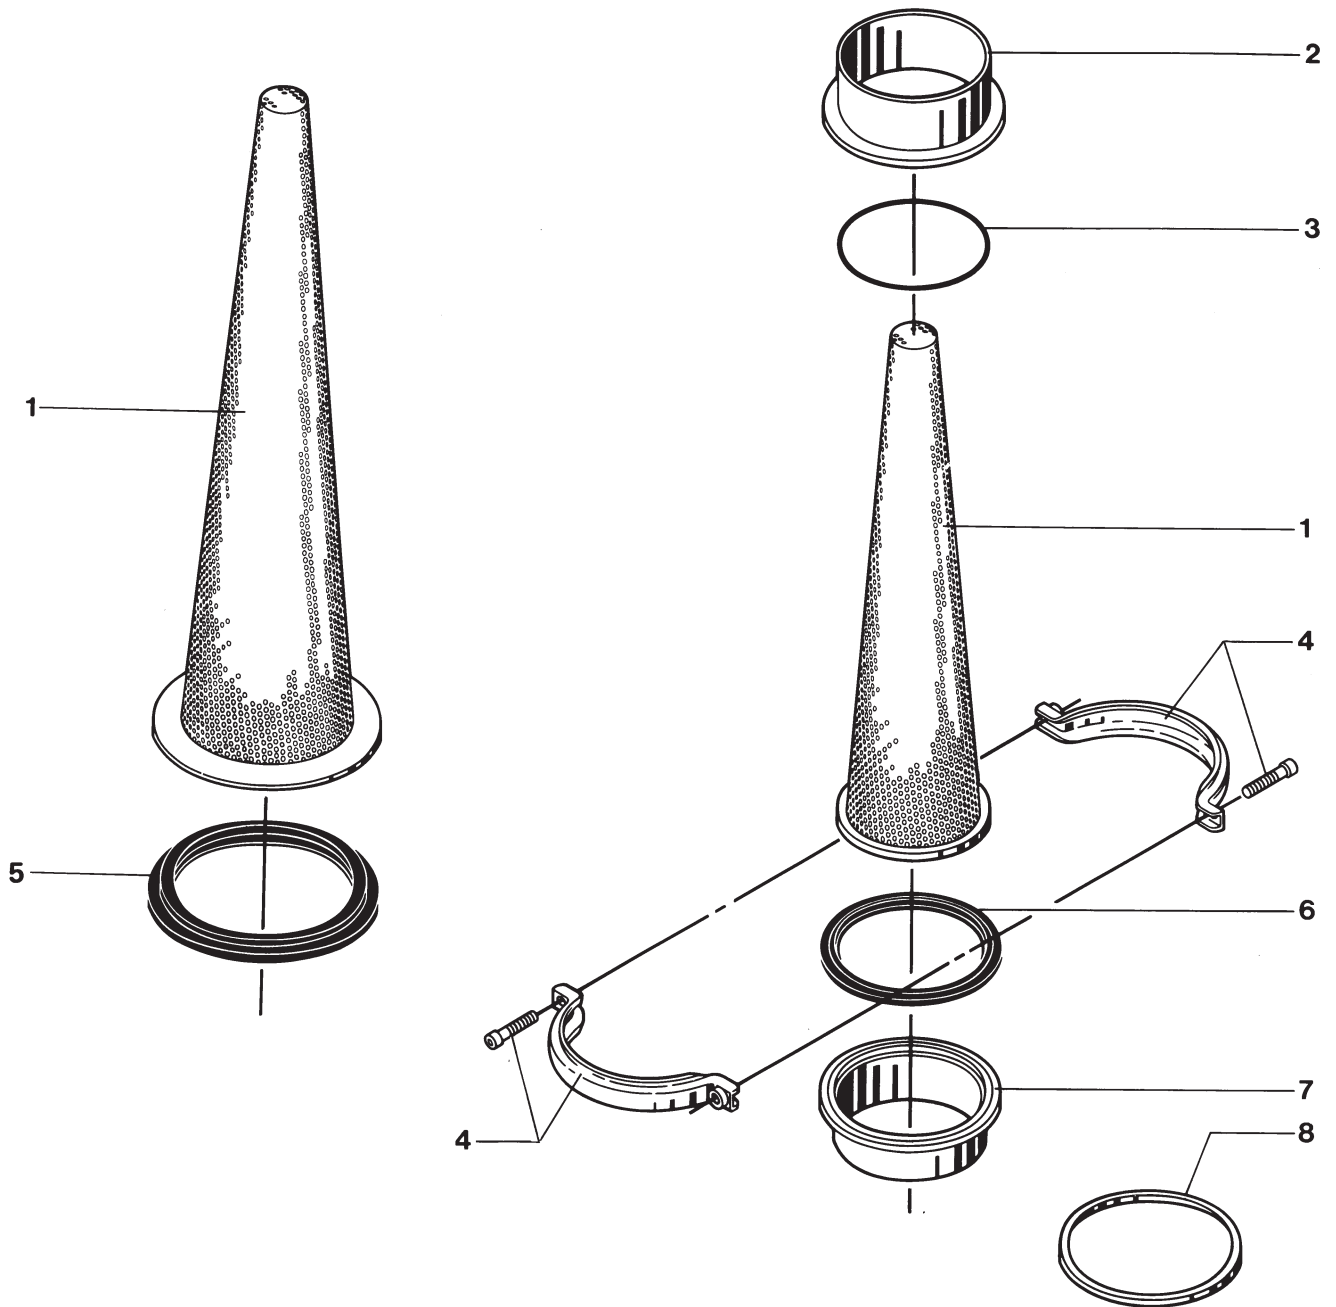

Spare Parts

LKIF In-Line Filter

The information herein is correct at the time of issue but may be subject to change without prior notice

1. LKIF In-Line Filter, Type LKIF 4

LKIF In-Line Filter, Type LKIF

Pos	Qty	Denomination	25 mm	38 mm	51 mm	63,5 mm	76 mm	101,6 mm
SMS / DS								
1	1	Filter	9612025001	9612025002	9612025003	9612025004	9612025005	9612025006
5	1	Seal ring EPDM (Std)	9612025501	9612025502	9612025503	9612025504	9612025505	9612025506
	1	Seal ring NBR	9612025507	9612025508	9612025509	9612025510	9612025511	9612025512

Pos	Qty	Denomination	25 mm	38 mm	51 mm	63,5 mm	76 mm	101,6 mm
Clamp								
1	1	Filter	9612024901	9612024902	9612024903	9612024904	9612024905	9612024906
2	1	Clamp	9612025201	9612025202	9612025203	9612025204	9612025205	9612025206
3	1	Seal ring EPDM (Std)	9612025401	9612025402	9612025403	9612025404	9612025405	9612025406
	1	Seal ring NBR	9612025407	9612025408	9612025409	9612025410	9612025411	9612025412
	1	Seal ring PTFE	9612025413	9612025414	9612025415	9612025416	9612025417	On request
4	1	Clamp ring and screws	9611311051	9611311051	9611311052	9611311053	9611311054	9611311055
6	1	Seal ring EPDM	9611991358	9611991359	9611991360	9611991361	9611991362	9611991363
	1	Seal ring NBR	9611990765	9611990766	9611990767	9611990768	9611990769	9611990770
	1	Seal ring PTFE	9611991403	9611991404	9611991405	9611991406	9611991407	9611991408
7	1	Clamp	9611310190	9611310200	9611310210	9611310220	9611310230	9611310240
8	1	Support ring	9612047701	9612047702	9612047703	9612047704	9612047705	9612047706